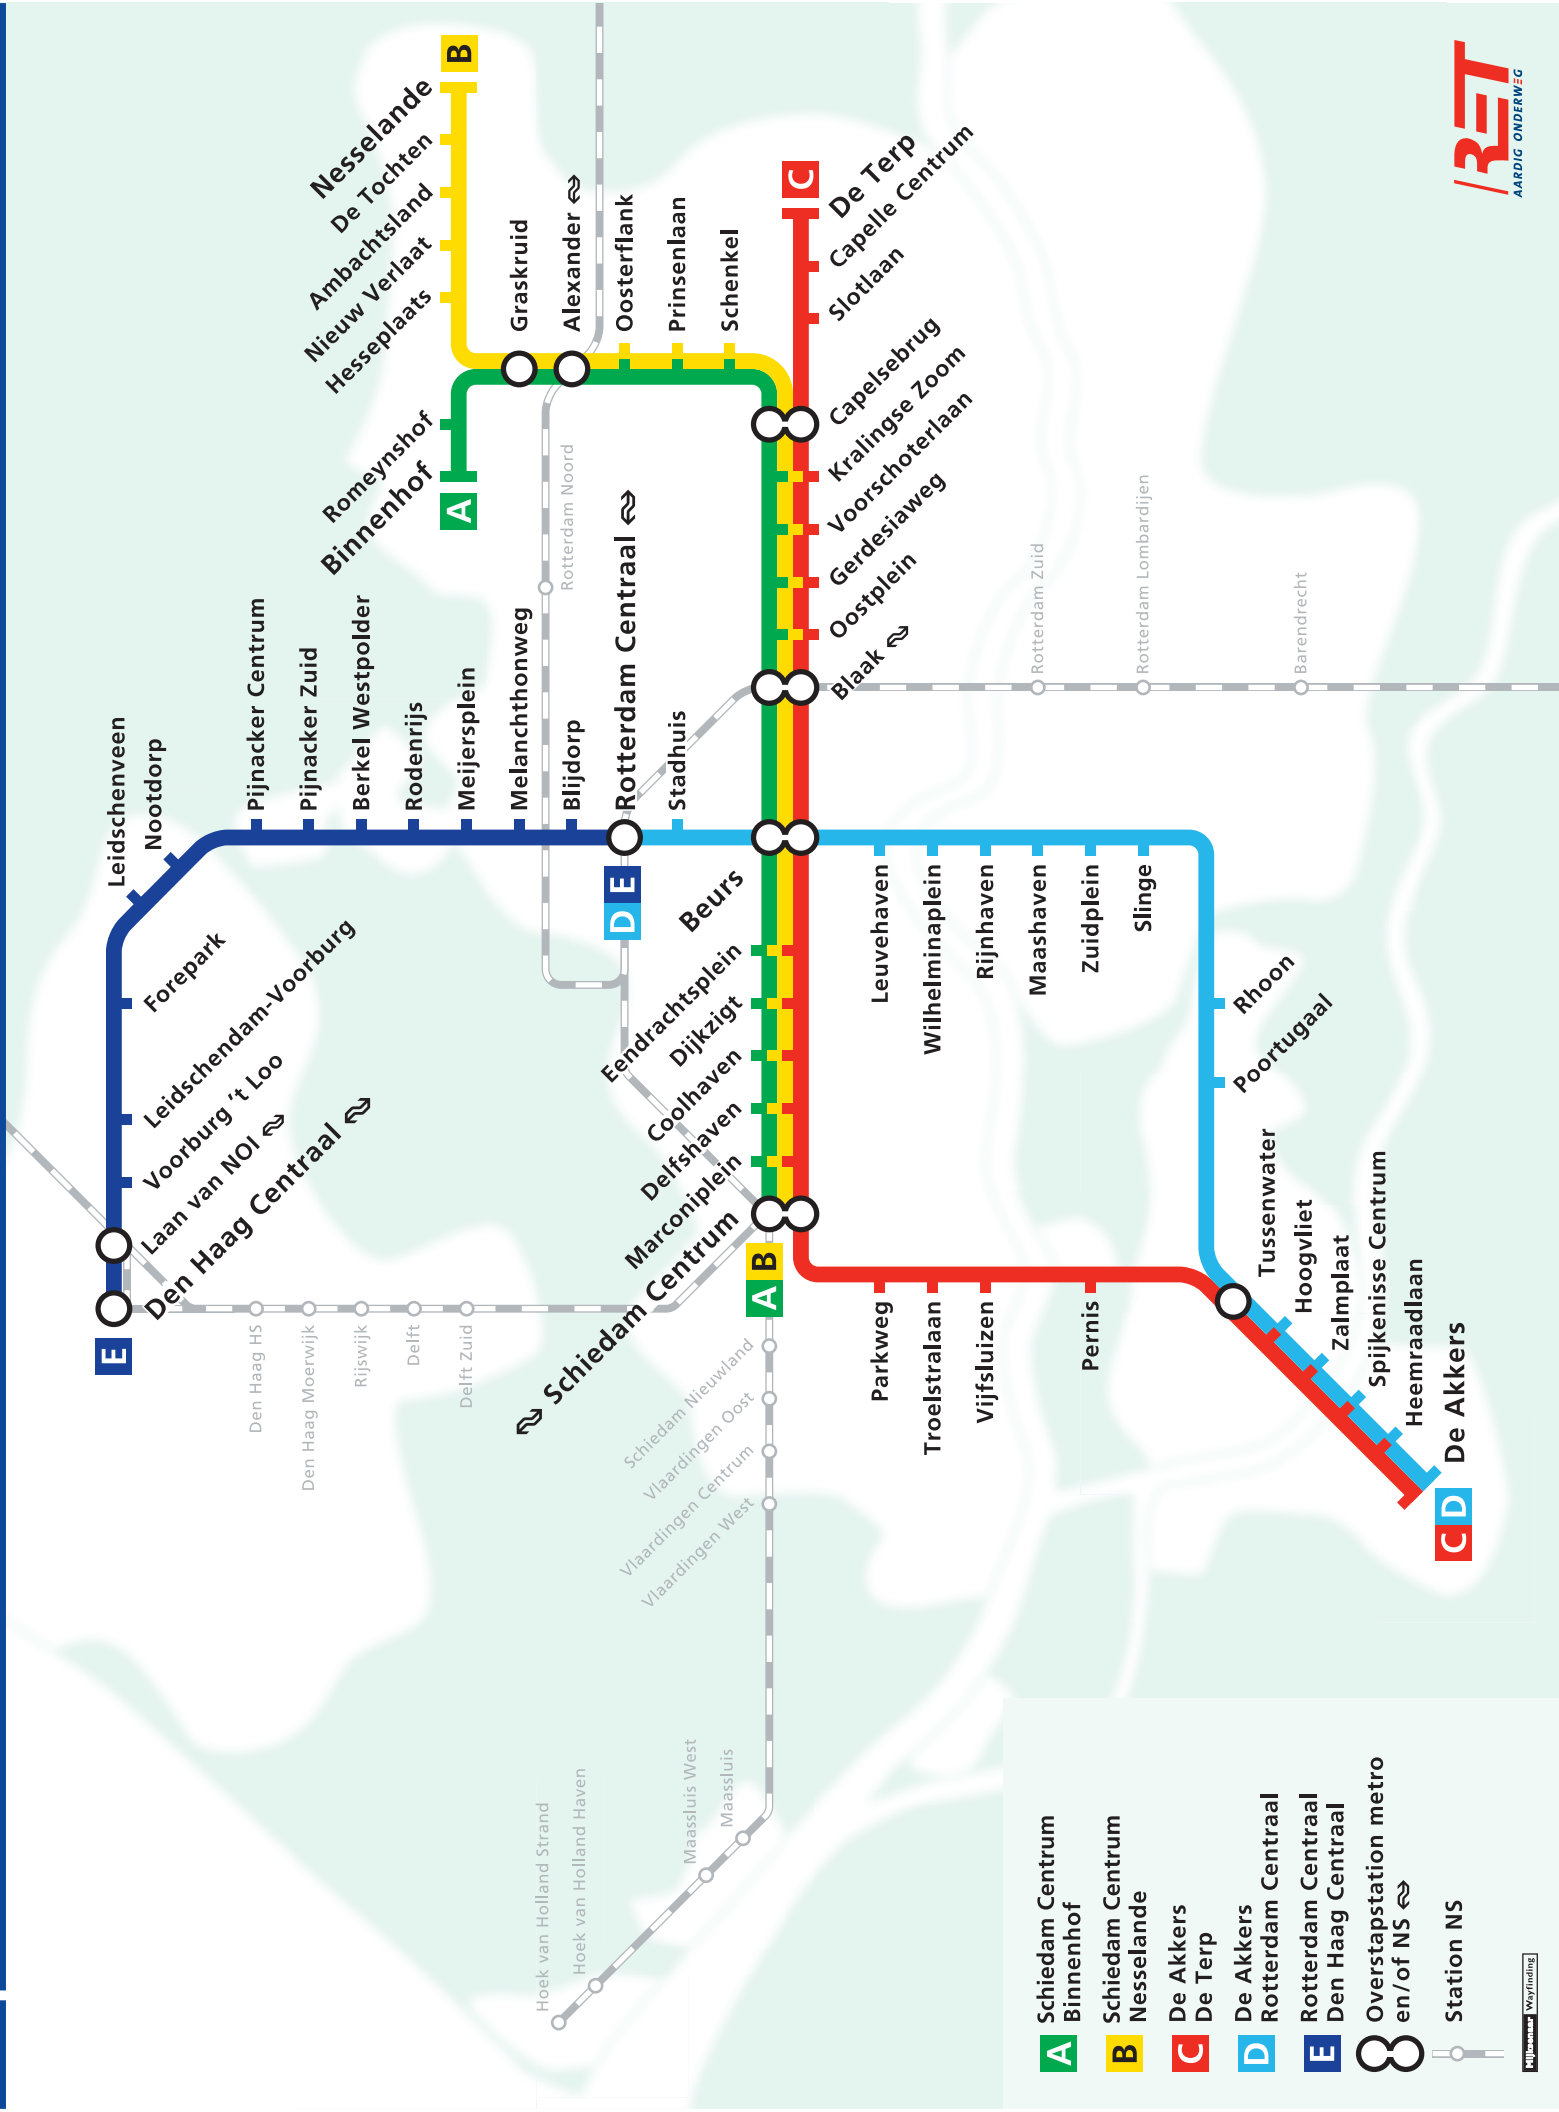

# Metro regio Rotterdam

- A** Schiedam Centrum  
Binnenhof
  - B** Schiedam Centrum  
Nesselande
  - C** De Akkers  
De Terp
  - D** De Akkers  
Rotterdam Centraal
  - E** Rotterdam Centraal  
Den Haag Centraal
- Overstation metro en/of NS  
 Station NS